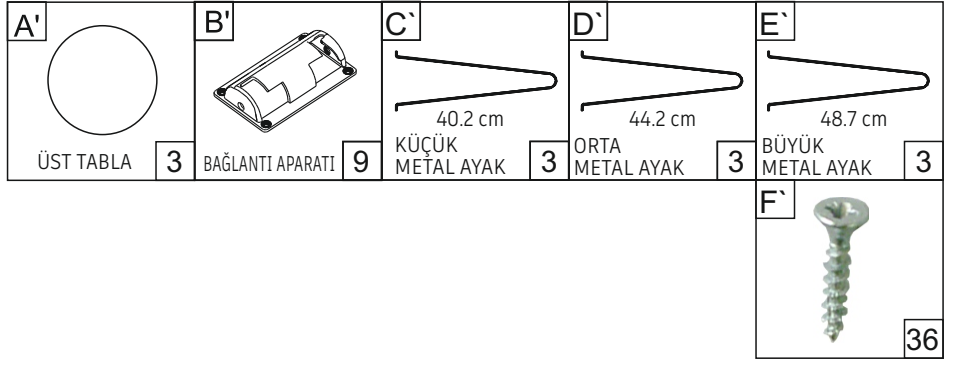

WhatsApp
MÜŞTERİ DANIŞMA HATTI
(533)765 09 83

ATAŞ ZİGON SEHPA MONTAJ KILAVUZU

www.ofisbazaar.com.tr
Ofis - Mutfak - Banyo Mod.Mob.San.Tic. ve Paz.Ltd.Şti.
Organize Sanayi Bölgesi Merizfon / AMASYA
Tel: (358) 500 00 25