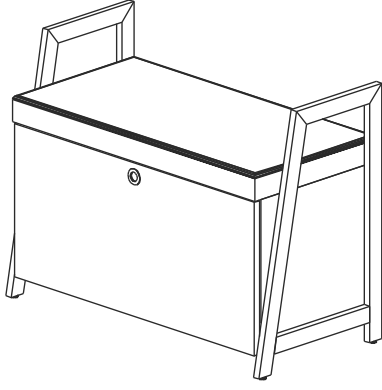

WhatsApp
MÜŞTERİ DANIŞMA HATTI
(533)765 09 83

PUFLU AYAKKABILIK MONTAJ KLAVUZU

www.ofisbazaar.com.tr
Ofis - Mutfak - Banyo Mod.Mob.San.Tic. ve Paz Ltd.Şti.
Organize Sanayi Bölgesi Merizfon / AMASYA
Tel: (358) 500 00 25