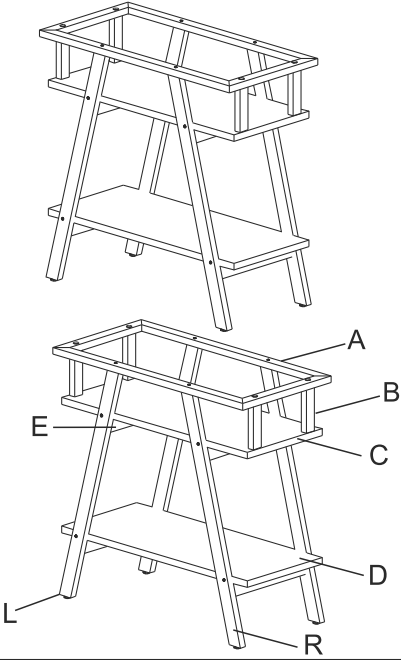

MONTAJ LİSTESİ

A'		B'		C'		D'		E'	
ALLEN VIDA	20	ALLEN ANAHTAR	1	KAVELA	16	KAPAMA PULU	16	AYAK PABUÇ	4

A		B		C		D		E	
ÇERÇEVE	1	PARMAKLIK	4	ÜST TABLA	1	ALT TABLA	1	ALT DESTEK	4

L		R	
AYAK SOL	2	AYAK SAĞ	2

1

çerçevdeki ek yeri alt'a gelmelidir.

parmaklık'daki ek yeri içe gelmelidir.

2

3

WhatsApp
MÜŞTERİ DANIŞMA HATTI
(533)765 09 83

ÇİÇEKLİK (AHŞAP) MONTAJ KILAVUZU

www.ofisbazaar.com.tr
Ofis - Mutfak - Banyo Mod.Mob.San.Tic. ve Paz Ltd.Şti.
Organize Sanayi Bölgesi Merizfon / AMASYA
Tel: (358) 500 00 25